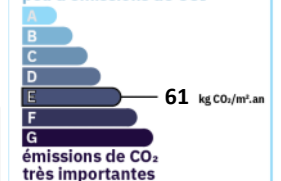

CONNEXION INTERNET

Cuivre DSL : de 8 à 30 Mbit/s

Fibre optique : plus de 1 Gbit/s

DISPONIBILITE

Disponible : de suite