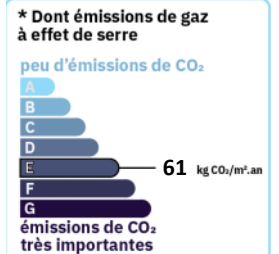

### CLASSE ENERGIE ET CLASSE CLIMAT

logement très performant

consommation (énergie primaire) émissions  
**275** | **61** \*  
 kWh/m<sup>2</sup>.an | kg CO<sub>2</sub>/m<sup>2</sup>.an

logement extrêmement consommateur d'énergie