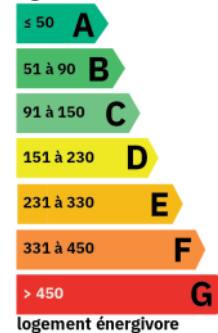

dont provision de charges : **55 €**

(régularisation annuelle)

Dépôt de garantie : **628 €**

Honoraires charge loc. : **618 € TTC**

dont pour l'état des lieux : **143 €**

CLASSE ENERGIE ET CLASSE CLIMAT

Consommation énergétique
 en kWhEP/m².an

Emission de gaz à effet de serre
 en kgeq CO₂/m².an

logement économe

faible émission de GES

80

16

DPE ANCIENNE VERSION

CONNEXION INTERNET

Fibre : plus de 1 Gbit/s