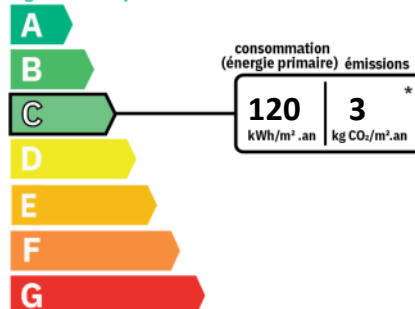

A LOUER TYPE 2 - 59.89 m² - MARQUETTE LEZ LILLE - 775 € CC par mois

REFERENCE

Référence : 47

CARACTERISTIQUES

Surface de 59.89 m² 2 pièces

1 chambre

AMENAGEMENTS INTERIEURS

Chauffage : INDIVIDUEL

INFORMATIONS FINANCIERES

Loyer charges comprises : 775 €/mois

dont provision de charges : 64 €

(régularisation annuelle)

Dépôt de garantie : 711 €

Honoraires charge loc. : 775 € TTC

dont pour l'état des lieux : 179 €

CLASSE ENERGIE ET CLASSE CLIMAT

logement très performant

logement extrêmement consommateur d'énergie