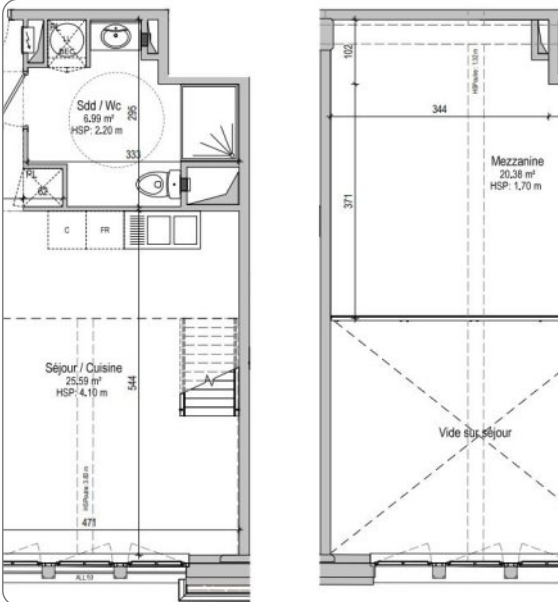

## A LOUER TYPE 1 BIS - 35.98 m<sup>2</sup> - MARQUETTE LEZ LILLE - 572 € CC par mois

L'agence MGLJ vous propose à la location un appartement de type 1 BIS avec mezzanine de 35,98m<sup>2</sup> sur la commune de Marquette Lez Lille aux grands Moulins de Paris.

À louer pour un loyer mensuel de 535,89€ + 36,00€ de provision sur charges soit un loyer de 571,89€ charges comprises.

Un appartement de type 1 bis au RDC, comprenant une entrée ouverte sur une pièce de vie, une cuisine meublée et équipée (plaque de cuisson, haute et réfrigérateur), une salle de bain avec WC et une mezzanine. Ce bien est complété d'une place de parking et d'une cave.

### CARACTERISTIQUES

Surface de 35.98 m<sup>2</sup> 1 pièce

1 chambre